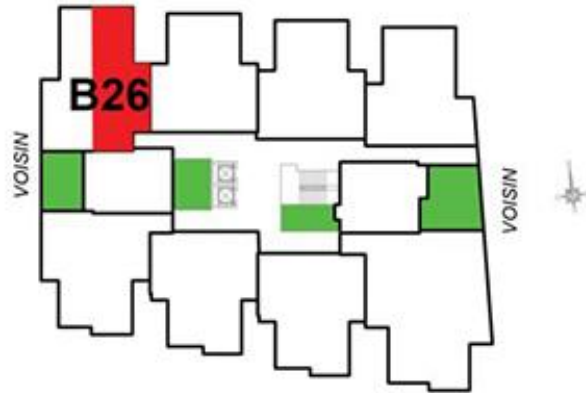

RUE PRINCIPALE

Niveau : 2ème étage
Appartement n°B26 - Type S+1
Surface hors œuvre 52 m²
Surface Commune 10 m²
Surface totale 62 m²

*N.B : Ce plan et ses différentes dimensions sont donnés à titre indicatif.
Il peuvent être légèrement modifiés lors de l'exécution des travaux.*