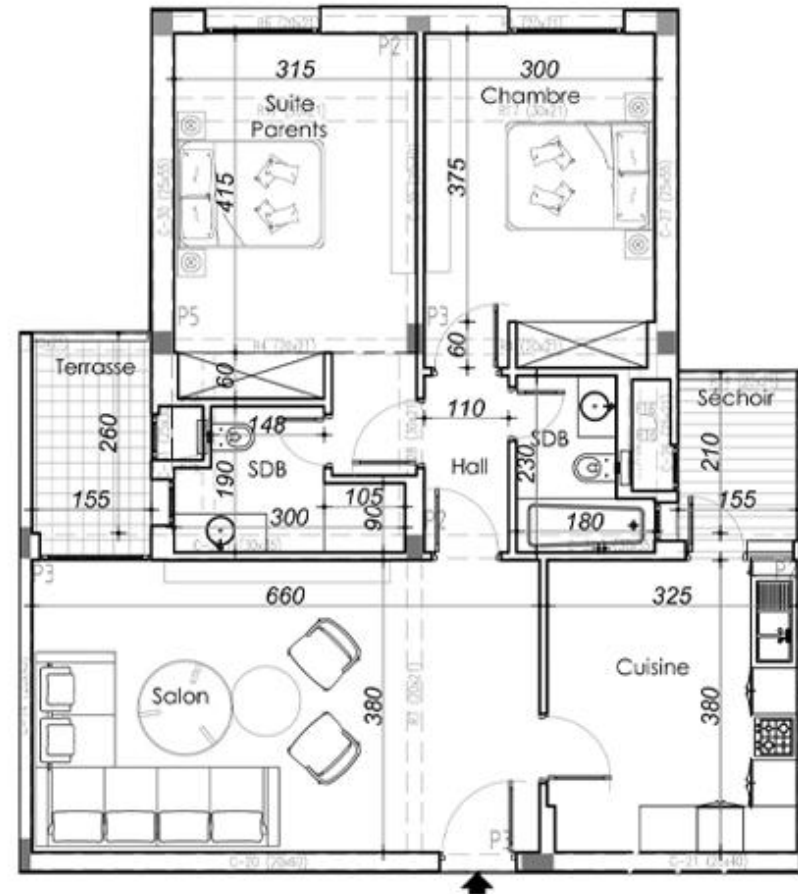

Niveau : 2ème étage
Appartement n°B25 - Type S+2

Surface hors œuvre 100 m²

Surface Commune 18 m²

Surface totale 118 m²

N.B : Ce plan et ses différentes dimensions sont donnés à titre indicatif.
Il peuvent être légèrement modifiés lors de l'exécution des travaux.