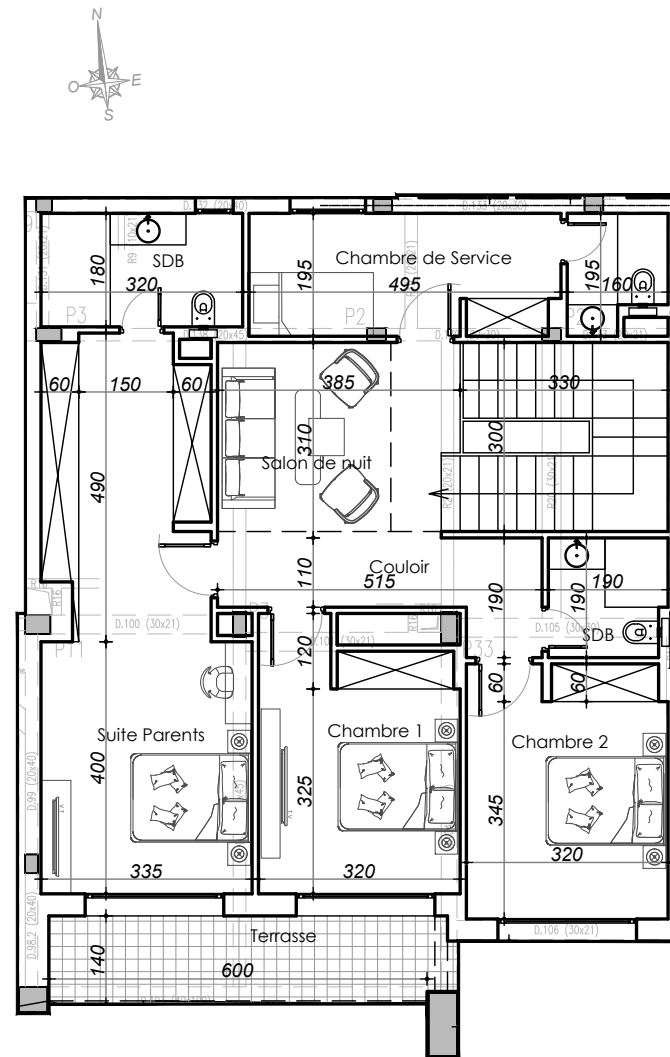

Surface hors œuvre	244 m ²
Surface Commune	45 m ²
Surface totale	289 m ²
Terrasse Non Couverte	44 m ²

Rez-de-chaussée

N.B : Ce plan et ses différentes dimensions sont donnés à titre indicatif.
Il peuvent être légèrement modifiés lors de l'exécution des travaux.