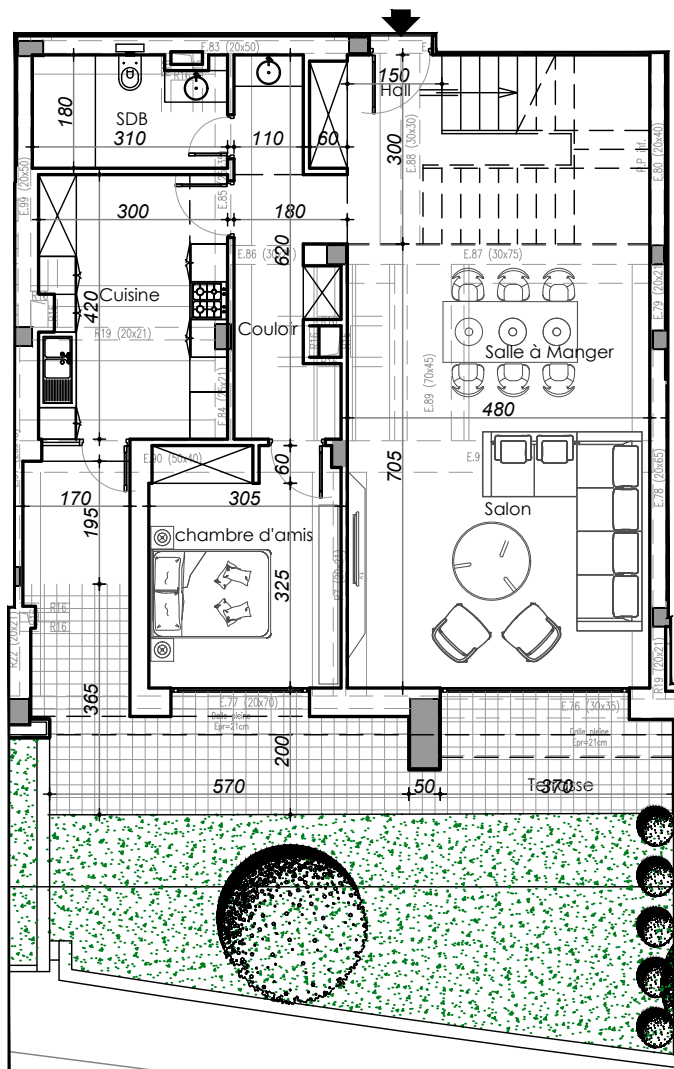

LOCALISATION

Rez-de-jardin

Appartement n°AJ3 - Type Duplexe

Surface hors œuvre	244 m²
Surface Commune	45 m²
Surface totale	289 m²
Terrasse Non Couverte	44 m²